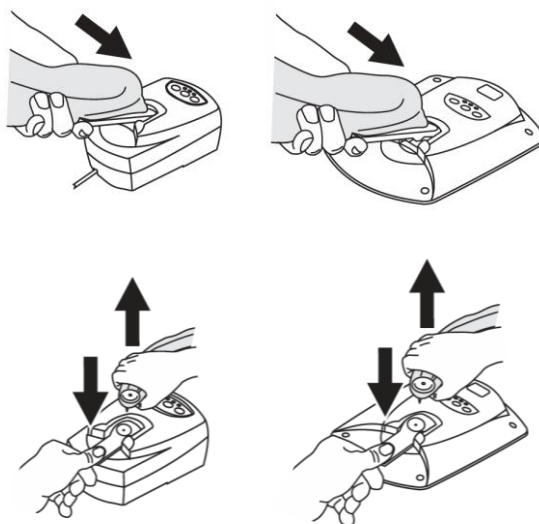

Applications:

- Prévention des pertes dans les magasins de détail

Garantie sur les équipements reconditionnés

En tant qu'article reconditionné, ce détacheur a subi un processus de nettoyage, de repeinture et de test approfondi pour s'assurer qu'il répond à nos normes élevées de qualité et de performance. Tous les composants défectueux ont été remplacés et l'appareil est couvert par une garantie de 12 mois couvrant les pièces et la main-d'œuvre à compter de la date d'installation. Cette garantie vous procure une tranquillité d'esprit, sachant que votre investissement est protégé.

Installation

Pour garantir une fonctionnalité et une sécurité optimales, l'installation par un professionnel certifié est recommandée.