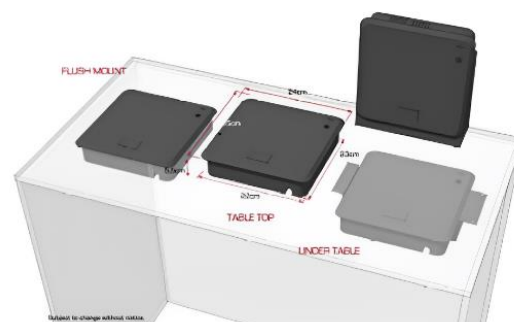

Applications :

- Prévention des pertes dans les magasins de détail

Composants principaux :

1. Désactivateur QuickClear™ AM
2. Adaptateur secteur

Versions d'installation :

1. Montage encastré
2. Dessus de la table
3. Sous la table

● Inclus ○ Optionnel

Plage de désactivation

Plage de désactivation Jusqu'à 15 cm

Spécifications techniques

Catégorie	Neuf
Largeur	240 mm
Hauteur	55 mm
Longueur	250 mm
Poids	2 kg
Alimentation	120 V (câble d'alimentation inclus)
Température de fonctionnement	0 °C à 40 °C (32 °F à 104 °F)